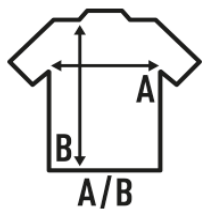

MAN REGULAR T-SHIRT

T-shirt basic da uomo con maniche corte, 100% cotone. Ideale per personalizzare con serigrafia, vinile, trasferimento e stampa digitale. Disponibile anche per donne, bambini e grandi taglie (linea Curves), dalla taglia XS alla 5XL.

Dettagli:

- Tubolare.
- Impuntura a doppio ago sul collo, spalle e orlo inferiore.
- Nastro di rinforzo da spalla a spalla.
- Collo elastan.
- CM and Fluor side-seamed.
- 3XL: BK, NY, RB, WH, RD, OR, SY.
- GM - 85% Coton / 15% Viscose
- AS - 98% Coton / 2% Viscose
- Fluor - 100% Polyester
- Heather: 65% Polyester / 35% Coton
- DNH - 60% Coton / 40% Polyester
- Etichetta rimovibile

REF: TSRA150WLT - T-shirt 4 cm più lunga, speciale per la colorazione.

100% cotone preristretto. Peso: 155 g/m² approx. (Pg. 14 catalog)

Box/Box 100

Pack/Pack 10

SIZE/Size

EU	XS	S	M	L	XL	XXL	XXXL	4XL	5XL
Width	48 cm	51 cm	53,50 cm	56 cm	58 cm	61 cm	66 cm	68 cm	72 cm
	68 cm	70 cm	72 cm	74 cm	76 cm	78 cm	82 cm	84 cm	88 cm